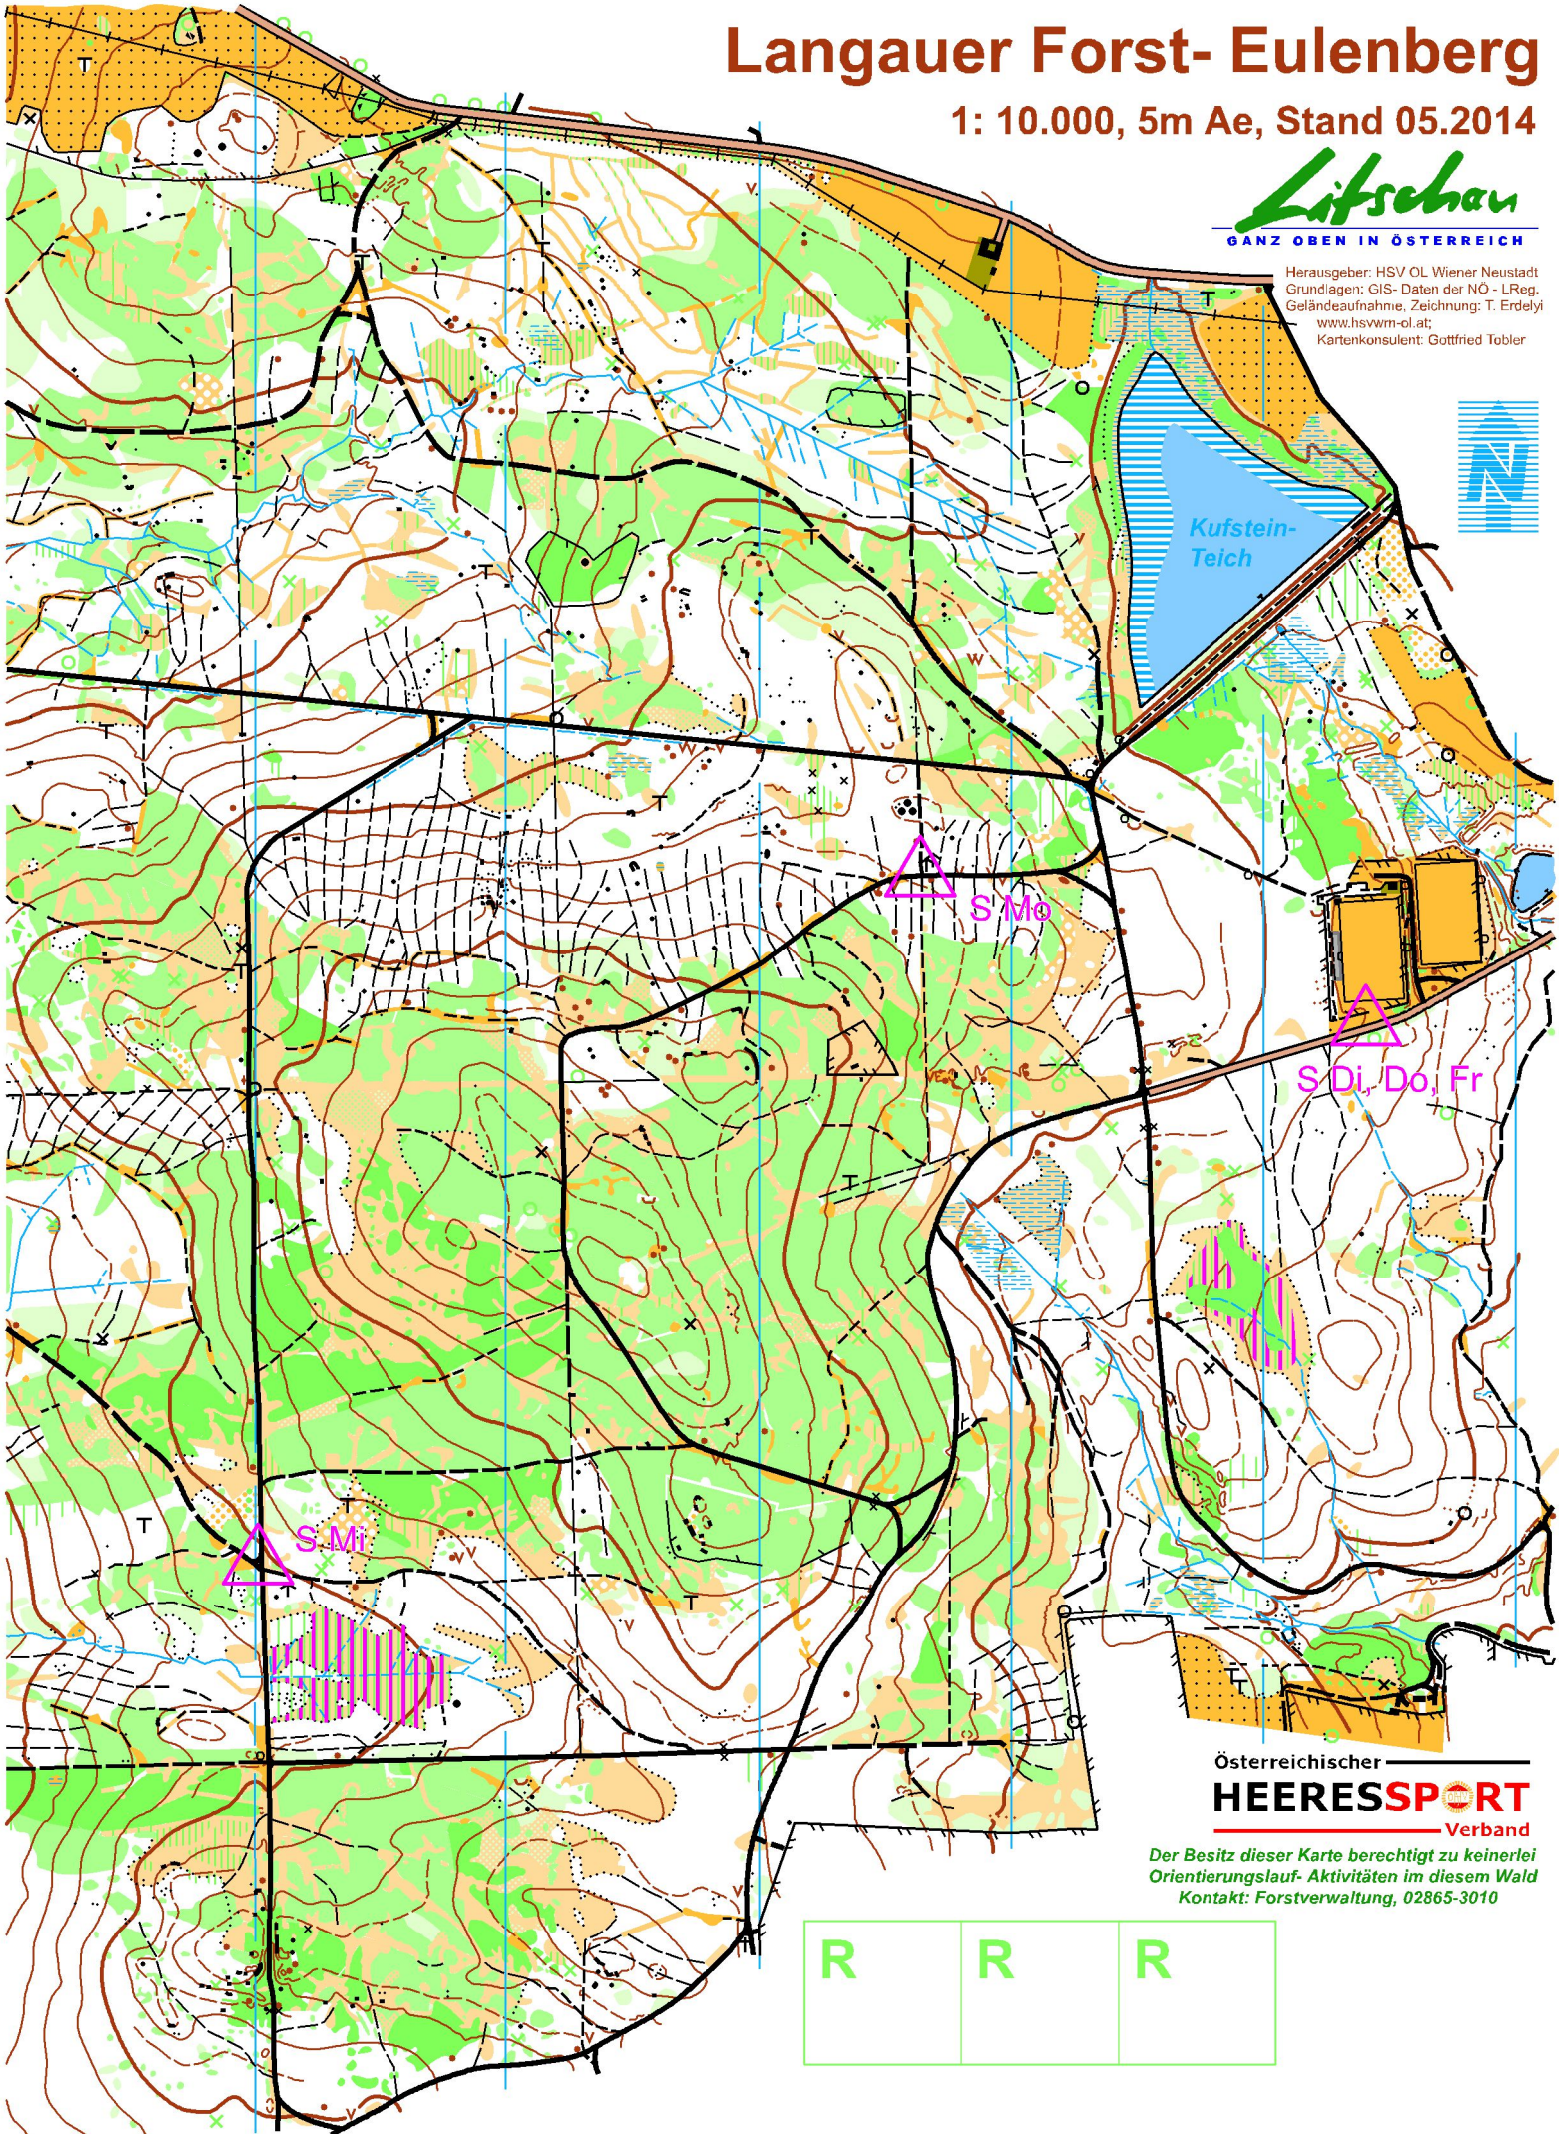

Langauer Forst- Eulenberg

1: 10.000, 5m Ae, Stand 05.2014

Litschan
GANZ OBEN IN ÖSTERREICH

Herausgeber: HSV OL Wiener Neustadt
Grundlagen: GIS- Daten der NO - LReg.
Geländeaufnahme, Zeichnung: T. Erdelyi
www.hsvwm-ol.at;
Kartenkonsulent: Gottfried Tobler

Österreichischer
HEERESPORT
Verband

Der Besitz dieser Karte berechtigt zu keinerlei
Orientierungslauf- Aktivitäten im diesem Wald
Kontakt: Forstverwaltung, 02865-3010

R	R	R
---	---	---